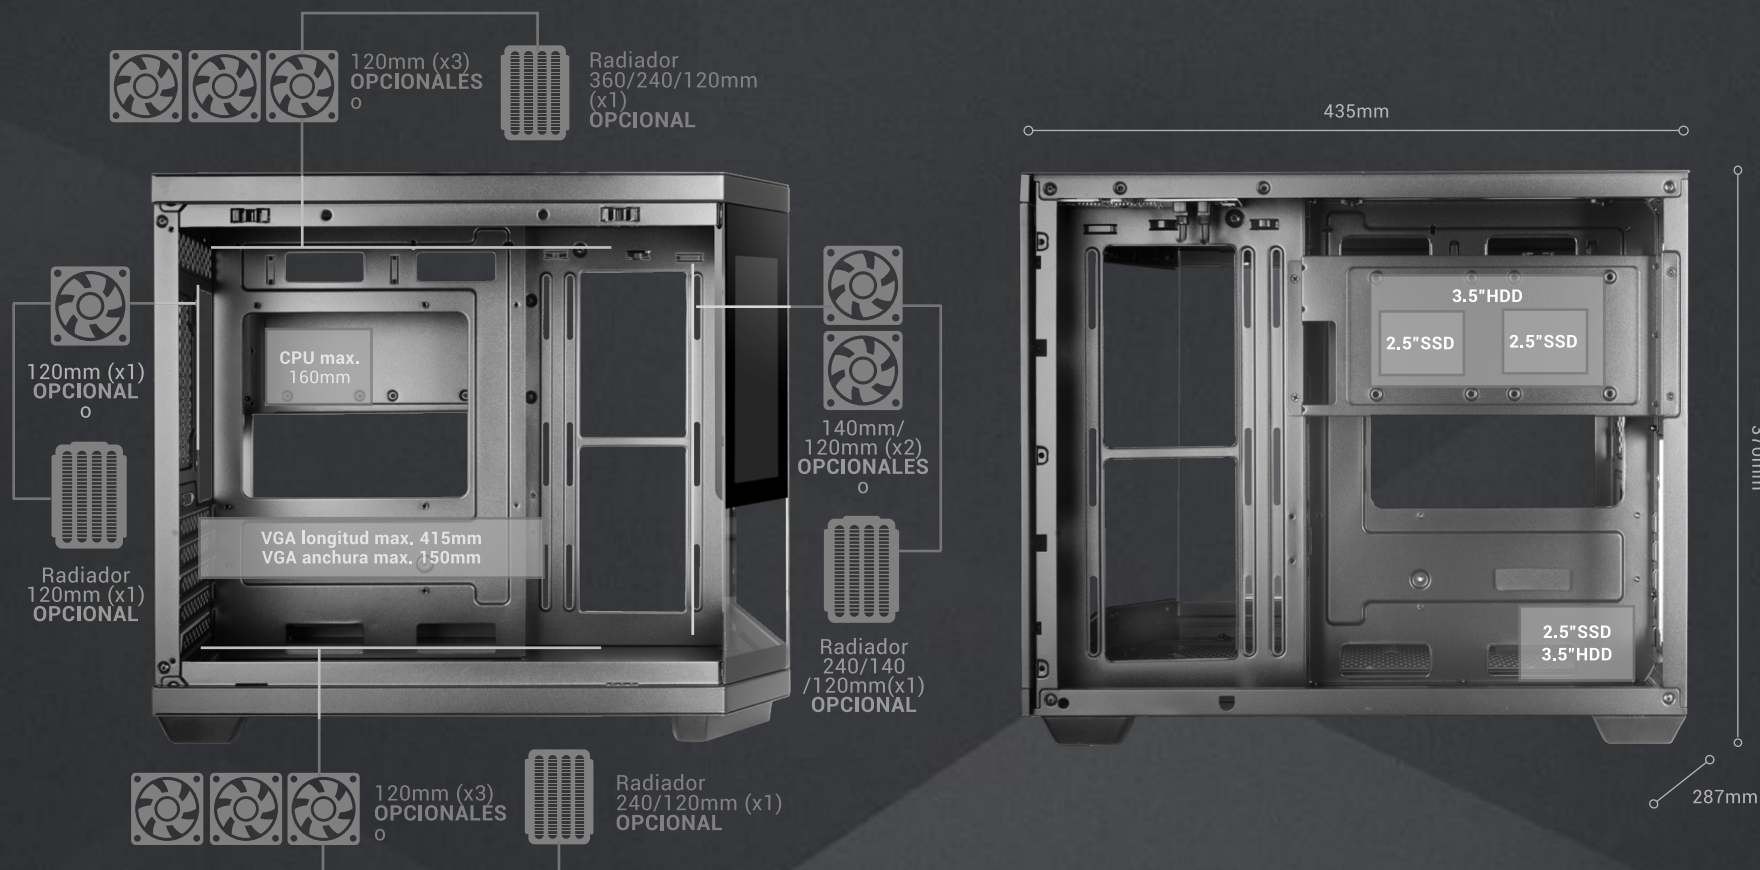

MC-3TCORELCDM

CAJA GAMING

ESPECIFICACIONES

▼
Minitorre Showcase microATX con pantalla LCD IPS integrada de 7.2", diseño panorámico continuo de 3 piezas de cristal templado sin marco.

▼
Pantalla LCD IPS de 7.2" con resolución 360x960 px, totalmente personalizable mediante software: datos del sistema, imágenes, animaciones o vídeos en tiempo real.
Soporte total para refrigeraciones líquidas de 360mm y hasta 9 ventiladores con diseño de cámara dual para una refrigeración total.

Tipo	Minitorre
Diseño	Cristal templado lateral y frontal total dividido en 3 piezas
Placas base	MicroATX / Mini-ITX
Ventiladores	Superior: 3x 120mm / Interior: 2x 140mm o 120mm / Inferior: 3x 120mm / Trasero: 1x 120mm
Refrigeración líquida	Superior: 360, 240, 120mm / Interior: 240, 140, 120mm / Trasero: 120mm / Inferior: 240, 120mm
Bahías	2x 3.5" HDD / 3x 2.5" SSD
Ranuras de expansión	5
VGA máxima	415mm
VGA anchura máxima	150mm
CPU max.	160mm
Puerto I/O	USB3.0 x1 / USB2.0 x1 / USB-C x1 (Velocidad de transferencia de datos USB3.0) / HD Audio + Mic (mezclado)
Extra	Estructura de doble cámara y sistema de gestión de cableado interno
Dimensiones	435x287x370mm / 5,6Kg
PANTALLA*	
Tamaño	7.2"
Tipo de panel	IPS (ángulo de visión 178°)
Resolución	360x960 / 3:8
Conectores pantalla	USB 9pin para placa base
Colores	16.7 millones
Contraste	1:800
Brillo	300cd/m2
Frecuencia de refresco	60Hz
Dimensión pantalla	155x57mm (total), 140x50mm (efectiva)
Software	Personalizable con funciones de monitorización en tiempo real del ordenador y reproducción de imágenes o vídeos.

REFERENCIA MC3TCORELCDM

REFERENCIA MC3TCORELCDMW

UDS/CAJA 1

LOGÍSTICA

EAN 8435693113140

EAN 8435693113157

EMPAQUETADO 417x352x510mm