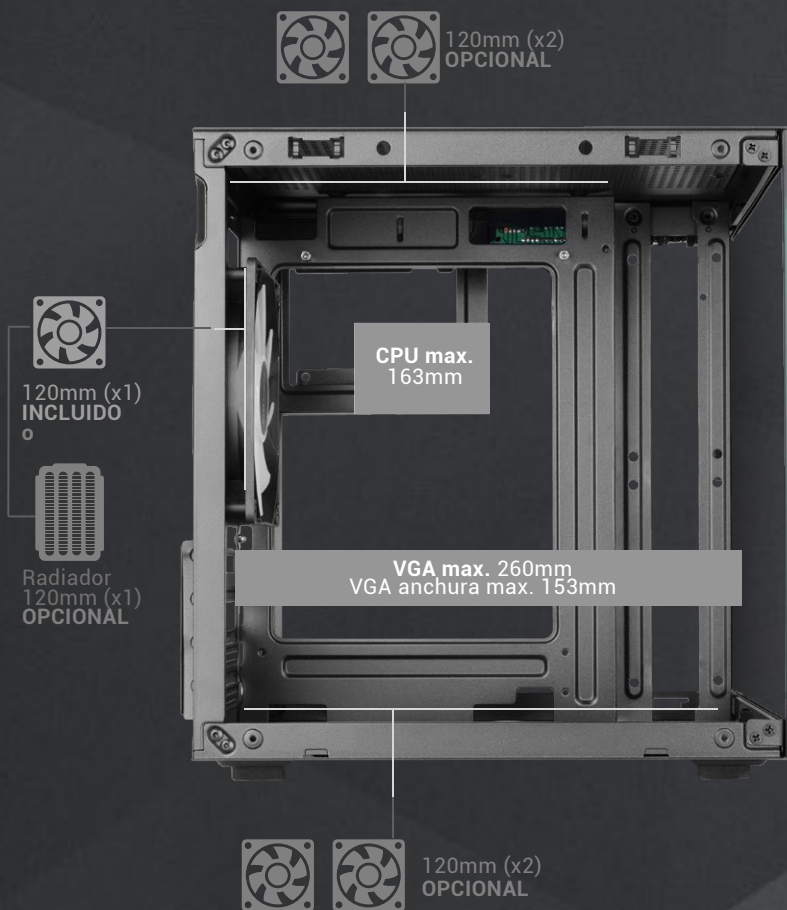

MC-CUBE

CAJA GAMING

ESPECIFICACIONES

Tipo	Mini torre
Diseño	Ventana lateral y frontal total de cristal templado continuo
Placas base	MicroATX / Mini-ITX
Ventiladores	Superior: 2x 120mm / Inferior: 2x 120mm / Trasero: 1x 120mm (incluido)
Refrigeración líquida	Trasero: 120mm
Bahías	1x 3.5" HDD + 2x 2.5" SSD
Ranuras de expansión	4
VGA máxima	260mm
VGA anchura máxima	153mm
CPU max.	163mm
Puerto I/O	USB3.0 x1 / USB-C x1 (Velocidad de transferencia de datos USB3.0) / HD Audio + Mic
Extra	Diseño de doble cámara y sistema de gestión de cableado interno
Dimensiones	276x287x292mm / 2.57Kg
Colores	Disponible en 2 acabados, blanco o negro

Caja Mini Torre con diseño panorámico de cristal templado continuo en frontal y lateral. Compatible con placas base MicroATX y Mini-ITX, integra estructura de doble cámara y sistema de gestión de cableado interno. **Soporta hasta 5 ventiladores de 120 mm e incluye ventilador trasero ARGB preinstalado.**

Ventilador ARGB incluido con efectos de iluminación predefinidos y compatible con placas base y controladoras ARGB, permitiendo sincronización y personalización completa de la iluminación. **Admite GPUs de hasta 260 mm y disipadores de hasta 163 mm, con capacidad para 1x 3.5" HDD y 2x 2.5" SSD. Conectividad avanzada con USB 3.0, USB-C y HD Audio + Mic.** Disponible en blanco o negro.